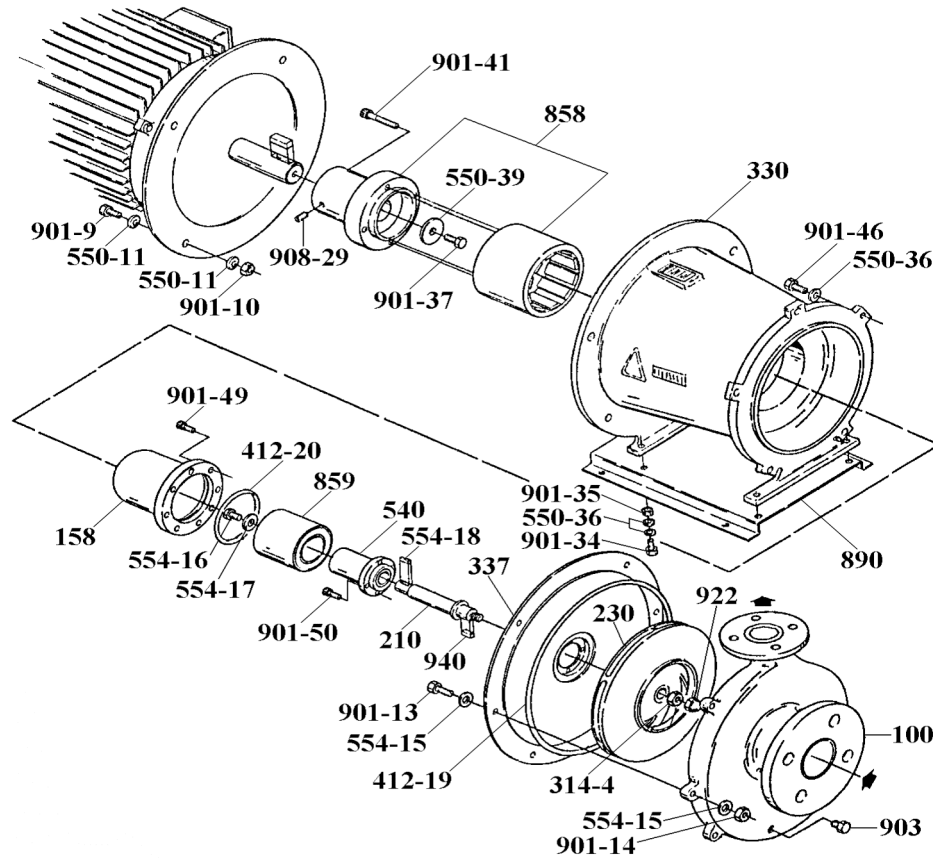

YMD 32-160 • 40-125 / 160

No. 68-015
Mar. 01, 2006

Item	Description	Type	Q'ty	Material	YMD32-160	YMD40-125•160	
					Part No.	Part No.	
100	Front Casing		1	1.4404	YMD51980	YMD51989	
158	Rear Casing		1	SUS316L	YMD0014	ĩ	
210	Spindle	C	1	1.4462	YMD51988	ĩ	
		K	1	SUS316L+Cr ₂ O ₃	YMD0049	ĩ	
230	Impeller	32•40-160-140mm	1	1.4581+1.4404	YMD519776	ĩ	
		32•40-160-152mm	1	1.4581+1.4404	YMD519773	ĩ	
		32•40-160-165mm	1	1.4581+1.4404	YMD51977	ĩ	
		32•40-160-180mm	1	1.4581+1.4404	YMD520559	ĩ	
		40-125-145mm	1	1.4581+1.4404		YMD519775	
314-4	Second Nut (M12)		1	1.4401	YMD201112	ĩ	
330	Bracket	IEC112	4,0kW	1	Cast Iron	YMD51882	ĩ
		IEC132	5,5•7,5kW	1	Cast Iron	YMD202546	ĩ
337	Split Plate		1	1.4401	YMD51979	ĩ	
412-19	O-Ring (198x5)	V	1	FKM	YMD51983	ĩ	
		E	1	EPDM	YMD200104	ĩ	
		T	1	FEP	YMD51993	ĩ	
412-20	O-Ring (80x4)	V	1	FKM	YMD51901	ĩ	
		E	1	EPDM	YMD200105	ĩ	
		T	1	FEP	YMD51994	ĩ	
540	Bearing (+Housing)	C	1	Carbon+SUS316L	YMD0011	ĩ	
		K	1	SiC+SUS316L	YMD0012	ĩ	
550-11	Plate Washer (M12)		8	A2	YMD42465	ĩ	
550-36	Plate Washer (M8)		13	A2	YMD42061	ĩ	
550-39	PlateWasher	IEC112	4,0 kW	1	1.4301	YMD51985	ĩ
	PlateWasher	IEC132	5,5•7,5kW	1	1.4301	YMD52057	ĩ
554-15	Spring Washer (M10)		11	A2	YMD44804	ĩ	
554-16	Bolt (M6x12) left		1	A4	YMD201601	ĩ	