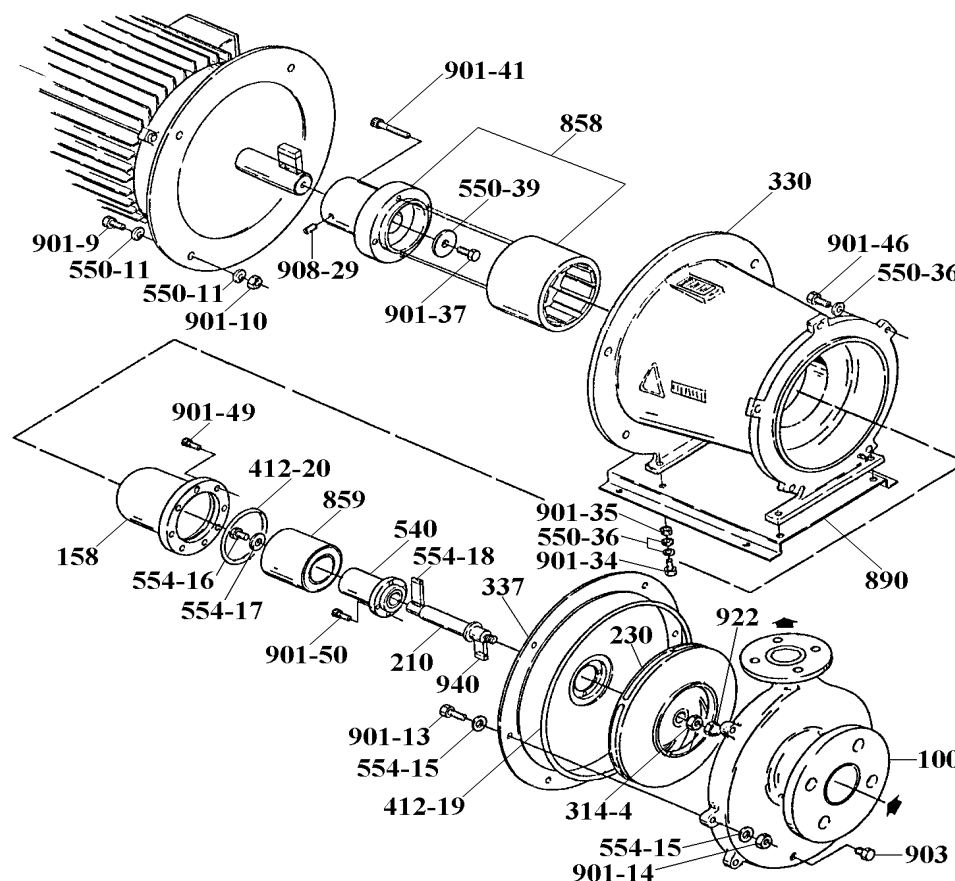

Item	Description		Q'ty	Material	YMD32-160	YMD40-125•160
					Part No.	Part No.
554-17	Washer (M6)		1	A4	YMD201602	ī
554-18	Spindle Key (5x5x16)		1	1.4401	YMD201383	ī
858	Drive Ring+Drive Magnet Unit	4,0kW	1	Fe370+Magnet	YMD200926	ī
		5,5•7,5kW	1	Fe370+Magnet	YMD200927	ī
859	Magnet Capsule	4,0kW	1	S6L+Magnet+SiC	YMD0007	ī
		5,5•7,5kW	1	S6L+Magnet+SiC	YMD0008	ī
890	Base Plate	IEC112 4,0kW	1	1.4301	YMD51982	ī
		IEC132 5,5•7,5kW	1	1.4301	YMD52052	ī
901-9	Bolt (M12x45)	4,0kW	4	A2	YMD75571	ī
	Bolt (M12x55)	5,5•7,5kW	4	A2	YMD40346	ī
901-10	Nut (M12)		4	A2	YMD20474	ī
901-13	Bolt (M10x45)	V•E	5	A2	YMD20427	ī
	Bolt (M10x50)	T	5	A2	YMD41751	ī
	Bolt (M10x30)		1	A2	YMD20419	ī
901-14	Nut (M10)		5	A2	YMD42938	ī
901-34	Bolt (M8x35)		4	A2	YMD20422	ī
901-35	Nut (M8)		4	A2	YMD20472	ī
901-37	Bolt (M10x20)	4,0kW	1	A2	YMD27228	ī
	Bolt (M12x20)	5,5•7,5kW	1	A2	YMD42899	ī
901-41	Bolt (M6x50)		4	A2	YMD201929	ī
901-46	Bolt (M8x16)		5	A2	YMD20411	ī
901-49	Bolt (M6x12)		8	A2	YMD13718	ī
901-50	Bolt (M5x10)		5	A4	YMD52131	ī
903	Drain Plug (BSPT ¼")		1	1.4401	YMD27799	ī
908-29	Setscrew (M8x8)		1	A2	YMD49267	ī
922	Cap Nut (M12)		1	A4	YMD52129	ī
940	Impeller Key (6x6x20)		1	1.4401	YMD51900	ī