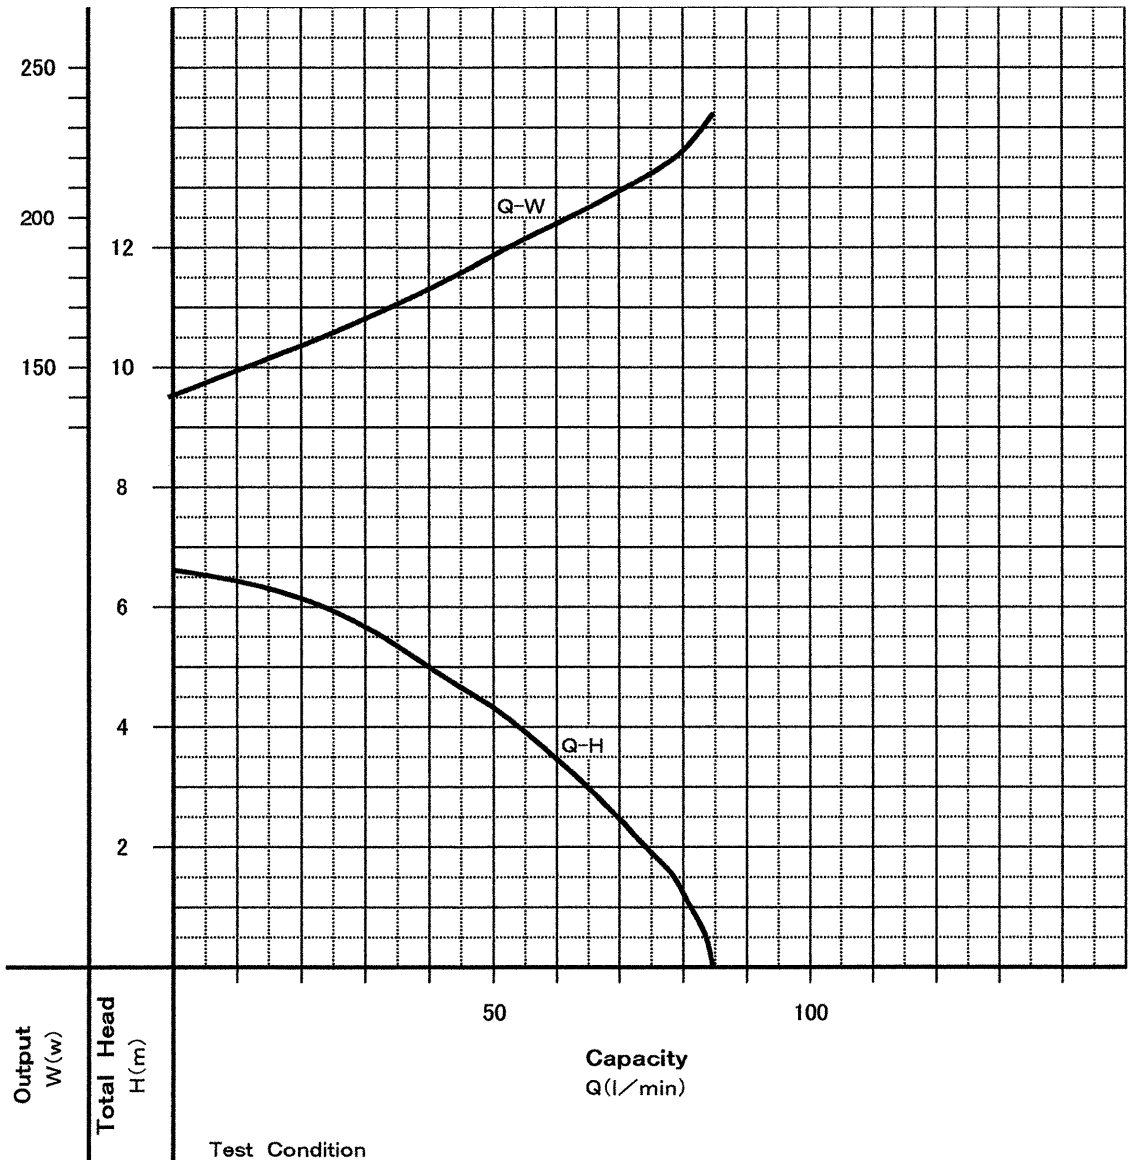

# Performance Curves

2PC-3434

|                           |                         |                  |                   |
|---------------------------|-------------------------|------------------|-------------------|
| <b>IWAKI Magnet Pumps</b> |                         | <b>Model</b>     | <b>MD-70RV(M)</b> |
| <b>Max. Capacity</b>      | 86 l/min                | <b>Max. Head</b> | 6.7 m             |
| <b>Power Source</b>       | AC 220/380 V, 50 Hz, 3φ | <b>Input</b>     | 265 W             |