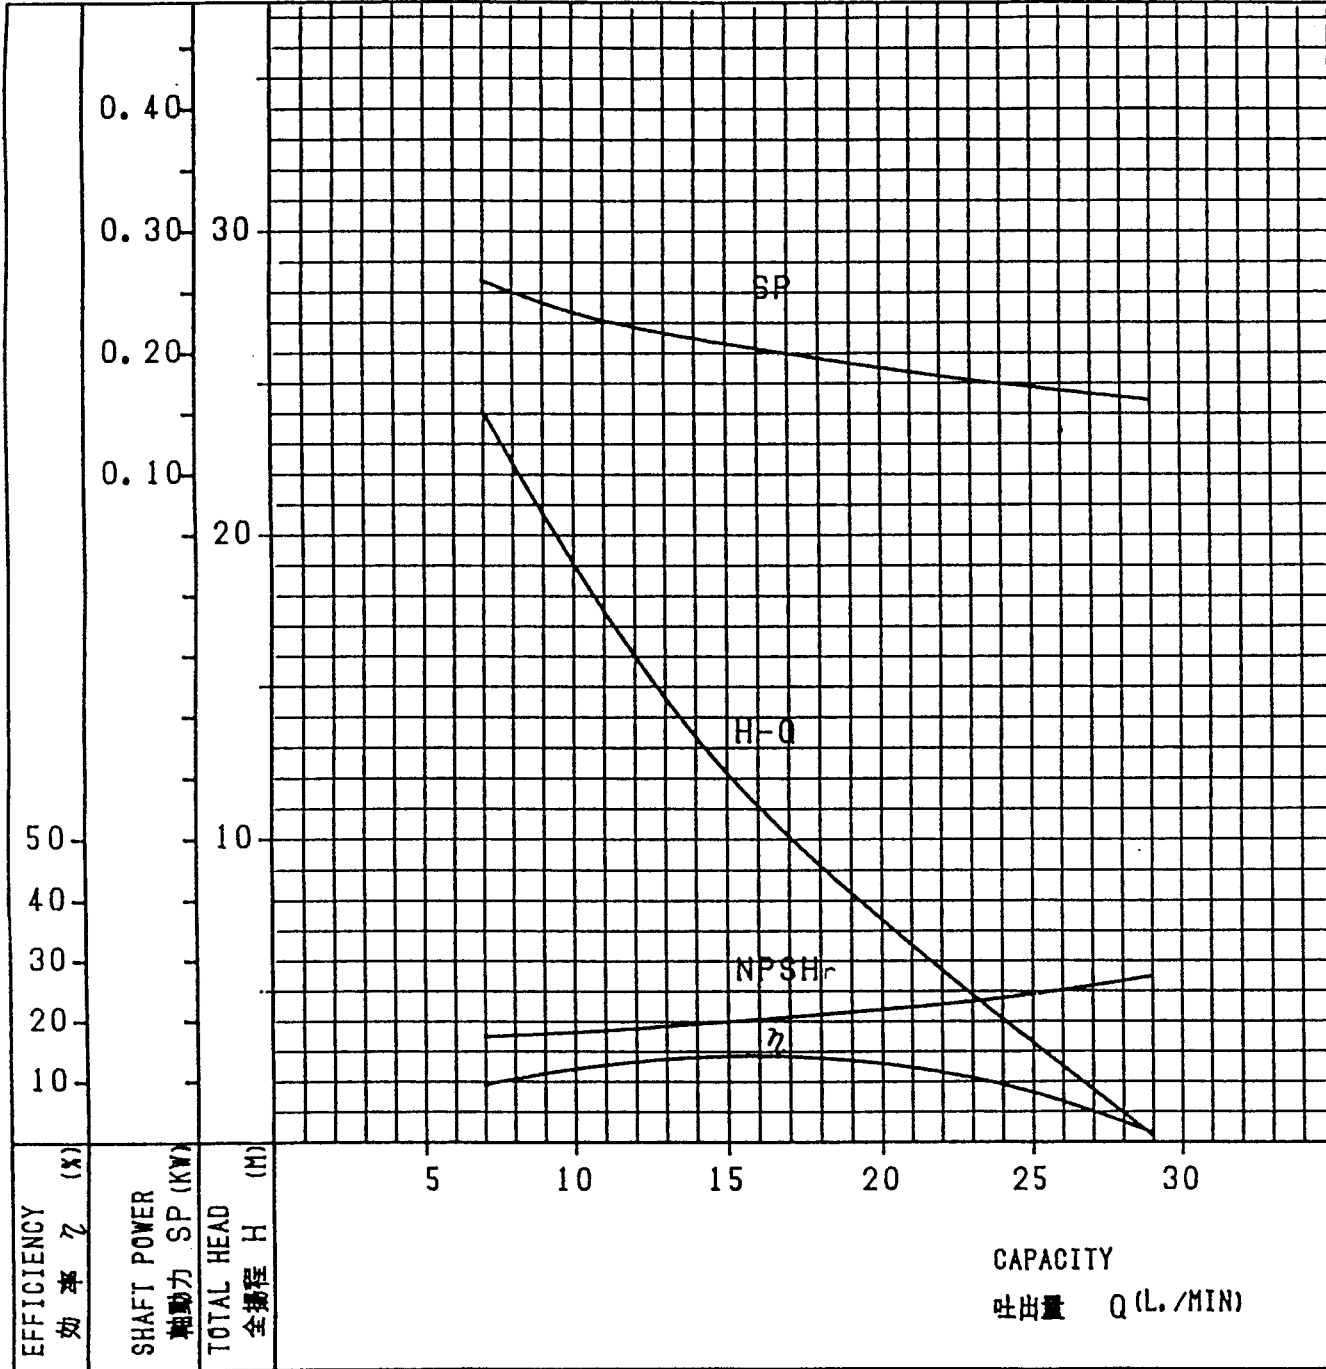

NO. PC-2218

標準性能曲線  
PERFORMANCE CURVES 50HZ

イワキマグネットポンプ  
IWAKI MAGNET PUMP  
型式  
MODEL MDK-25    04

口径 IN 25 A X OUT 25 A  
NOZZLE SIZE

モーター 0.4 KW, 4 P.  
MOTOR

客先名 殿  
CUSTOMER

工事番号  
JOB NO.

ITEM NO.