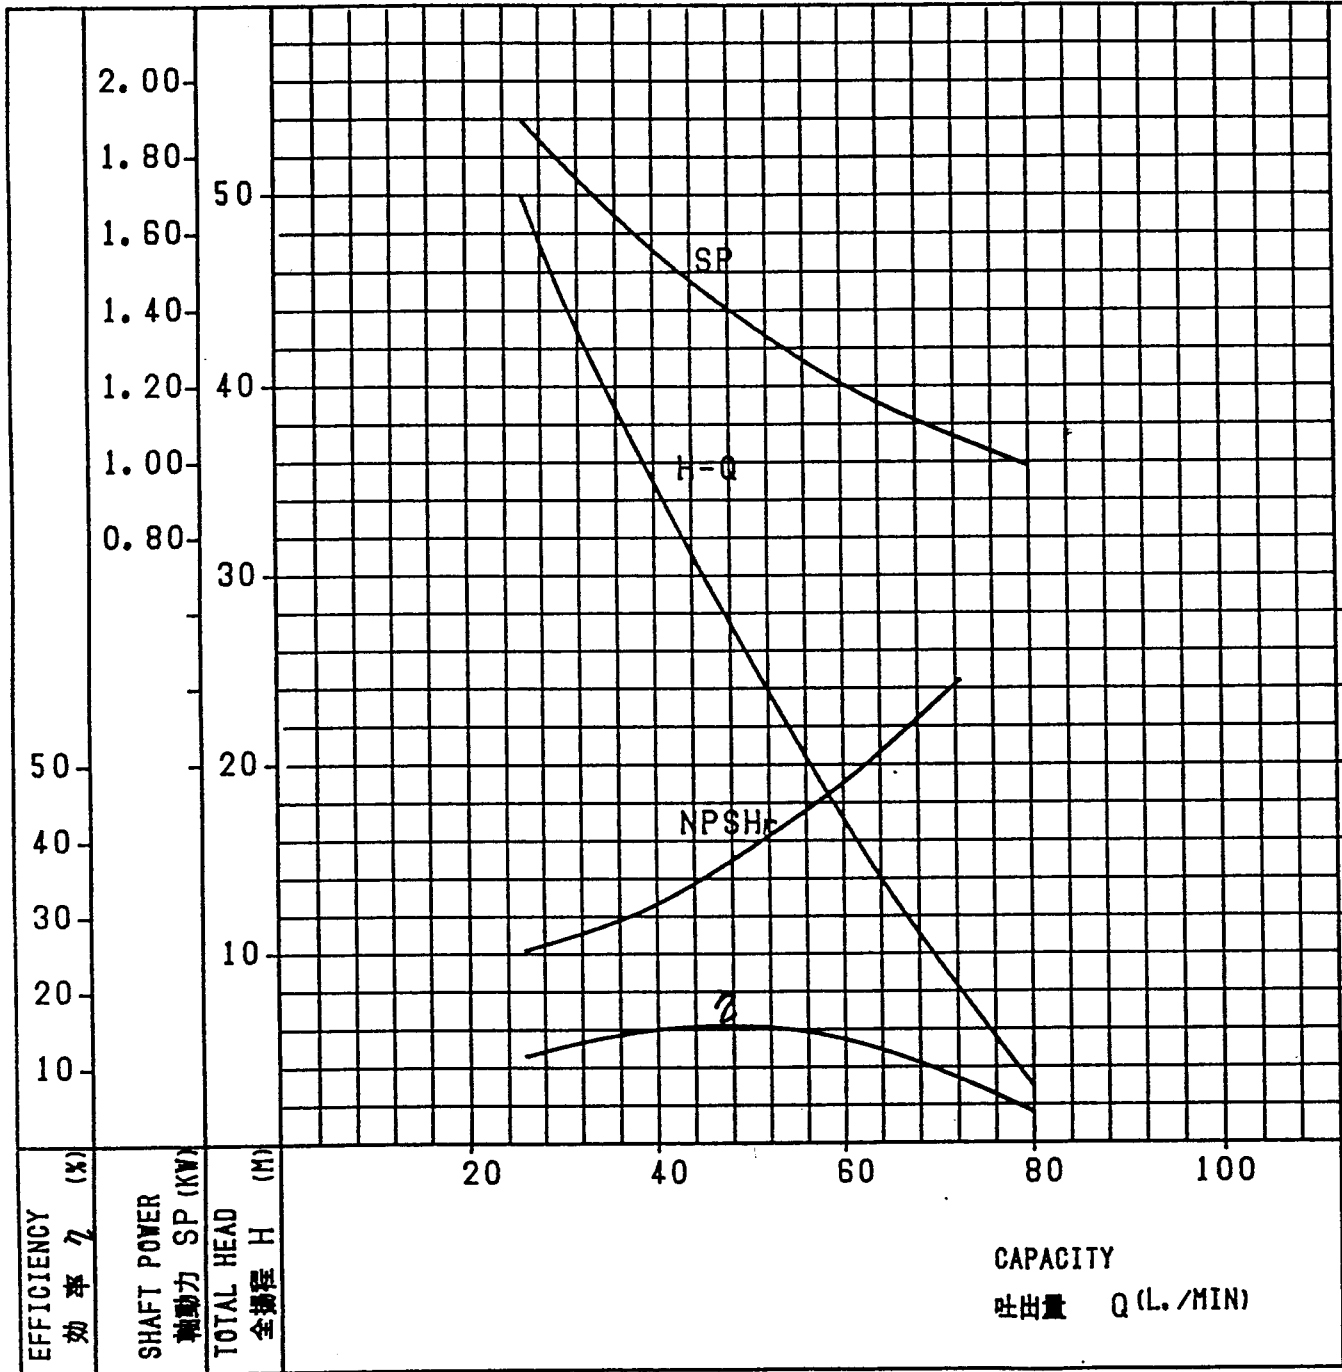

NO. PC-2222

標準性能曲線
PERFORMANCE CURVES 50HZ

イワキマグネットポンプ
IWAKI MAGNET PUMP

型式
MODEL MDK-40 37

口径
NOZZLE SIZE IN 40 A X OUT 40 A

モーター
MOTOR 3.7 KW, 2 P.

客先名
CUSTOMER 殿

工事番号
JOB NO.